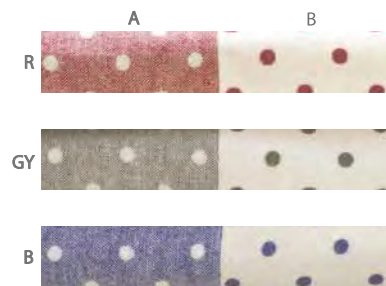

ポルカドット シャンブレー

BATH TOWEL
¥3,800 (本体価格)
品番: PDBT
3color: R/GY/B

FACE TOWEL
¥1,500 (本体価格)
品番: PDFT
3color: R/GY/B

GUEST TOWEL
¥750 (本体価格)
品番: PDGT
3color: R/GY/B

※各サイズとも裏面は白のパイル。
パイルにはインド産シャンカール綿のオリジナル
甘襪り糸を使用しています。