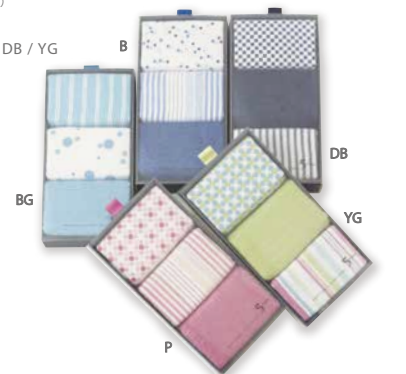

3 pieces gift

ハンカチタオルギフト

シャツストライプのハンカチサイズタオルと、カラフルなプリントタイプ、パイル無地タイプをセットした、3ピースギフトです。
5つのカラーバリエーションを揃えました。

3ピースギフト

25 × 25 cm

MINI TOWEL×3 in BOX

¥1,800 (本体価格)

品番: 3GMT
5color: B / BG / P / DB / YG