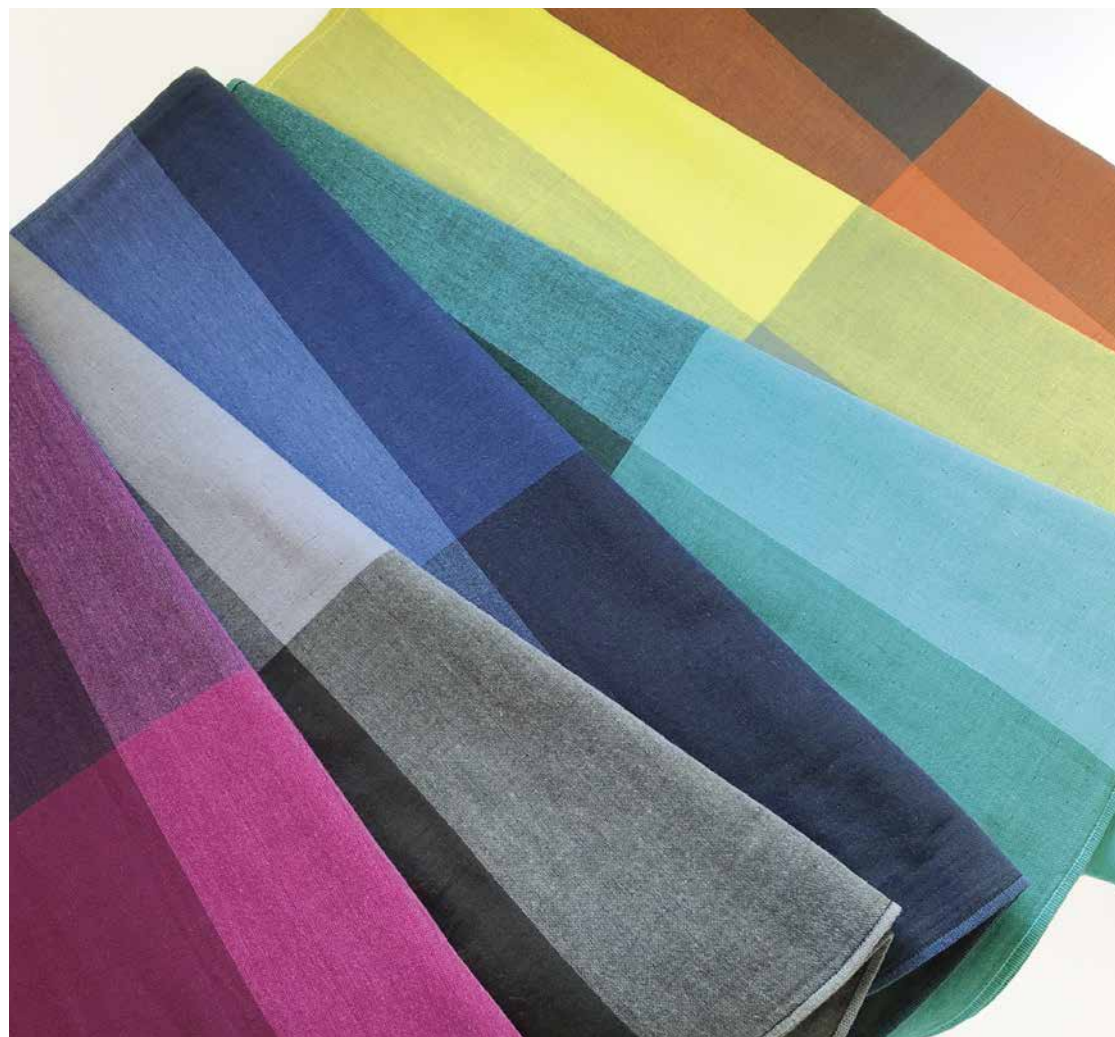

ディビジョン8 シャンプレー

BATH TOWEL
¥3,400 (本体価格)

品 番: DCBT
6color: BG / YG / CG / BO / DB / OR

FACE TOWEL
¥1,300 (本体価格)

品 番: DCFT
6color: BG / YG / CG / BO / DB / OR

MINI TOWEL
¥550 (本体価格)

品 番: DCGT
6color: BG / YG / CG / BO / DB / OR

※パイルにはインド産シャンカール綿のオリジナル甘撚り糸を使用しています。