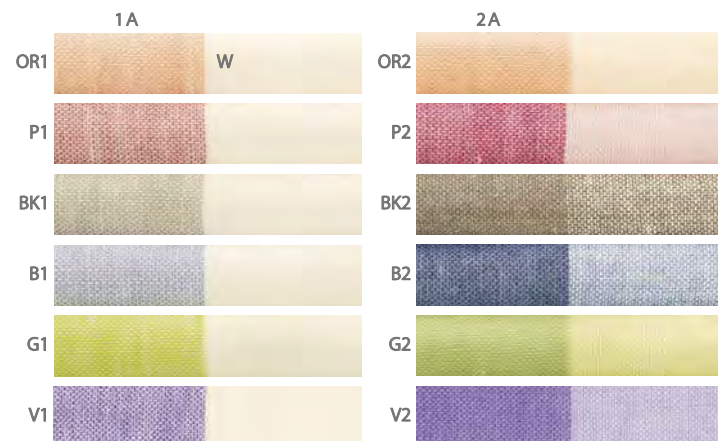

※各サイズとも裏面は白のパイル。
パイルにはインド産シャンカール綿のオリジナル甘燃り糸を使用しています。