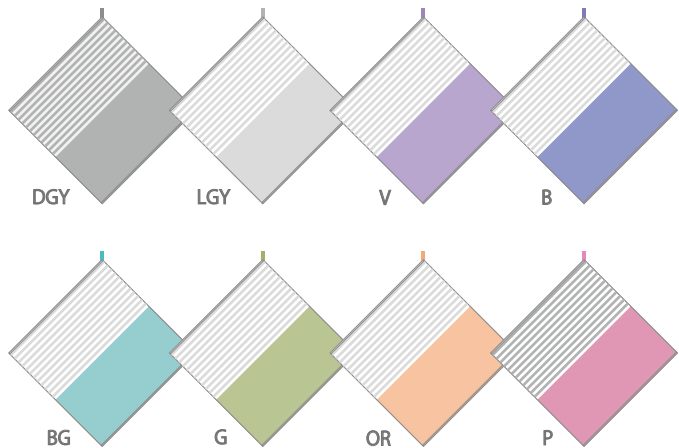

※各サイズとも裏面は白のパイル。
パイルにはインド産シャンカール綿のオリジナル
甘撚り糸を使用しています。

Square border

soft type:ガーゼ × パイル

カラフルなテープをループのアクセントにした、50×50cmの正方形のガーゼタオル。
バスルームやキッチン楽しいアクセントとして、様々な用途に使えるたっぷりサイズです。
ループを色々な場所に掛けてお楽しみください。

スクエアボーダー

SQUARE TOWEL

¥1,300 (本体価格)

品番: SBSQT
8color: DGY / LGY / V / B / BG / G / OR / P

※コーナーには、カラフルなリボンテープのループが付いています。
色々な場所に掛けて、様々な用途に。

※各サイズとも裏面は白のパイル。
パイルにはインド産シャンカール綿のオリジナル甘撚り糸を使用しています。

Color pile

standard type:パイル

肌を包みこむように触れるだけで、優しく水を吸いとる贅沢な感触です。
コットンの優しさをそのまま生かした甘撚り糸のパイルと、
コシのある生地を組合わせたスタンダードタイプ。
洗濯を重ねてもパイルが乱れにくく、型くずれしにくい仕上がり。